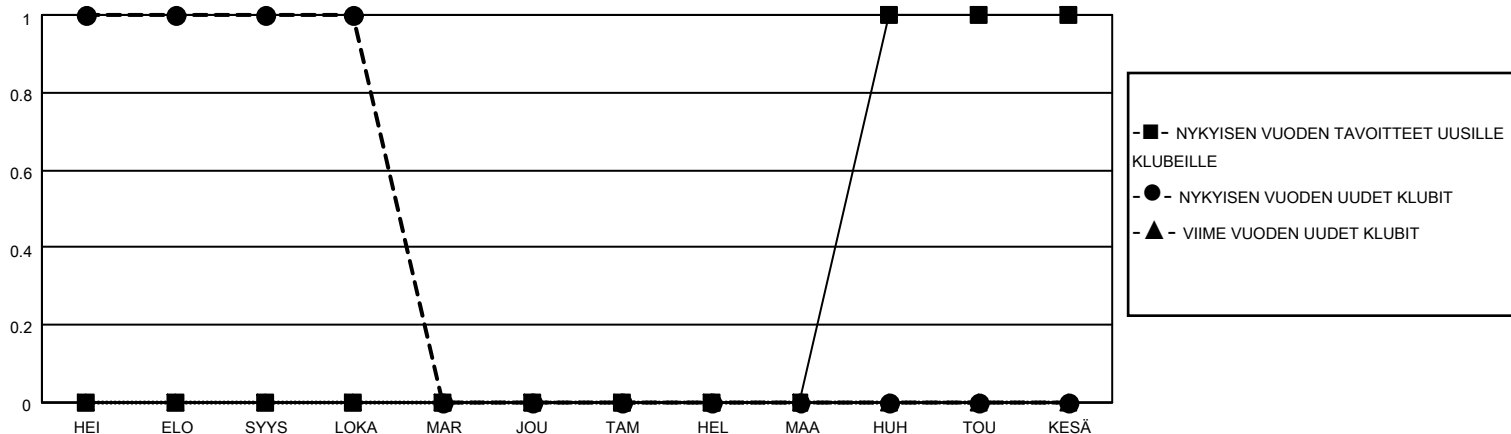

MONTHLY MEMBERSHIP PROGRESS REPORT

SIJAINTI FINLAND

District 107 A

Results as of: 10/31/2020

Klubit				jäsentä			
TULOKSET 2020-2021				TULOKSET 2020-2021			
NELJÄNNES	UUDEN KLUBIN TAVOITE	UUDET KLUBIT	LOPETETUT KLUBIT	NELJÄNNES	JÄSENKASVUN NETTOTAVOITE	TOTEUTUNUT JÄSENKASVU	POISTETUT JÄSENET (mukaan lukien siirrot)
HEI/ELO/SYYS	0	1	1	HEI/ELO/SYYS	15	44	46
LOKA/MAR/JOU	0	0	0	LOKA/MAR/JOU	15	11	19
TAM/HEL/MAA	0	0	0	TAM/HEL/MAA	15	0	0
HUH/TOU/KESÄ	1	0	0	HUH/TOU/KESÄ	10	0	0

TAVOITTEET JA UUDET KLUBIT, KUMULATIIVINEN

TAVOITTEET JA JÄSENET, KUMULATIIVINEN

LAKKAUTETUT KLUBIT: 1

21 CLUBS OF 86 LISÄNNYT YHDEN TAI USEAMMAN UUTTA JÄSENTÄ

SUKUPUOLIJAKAUMA

MIES 1,774 (82.02%)
NAINEN 389 (17.98%)