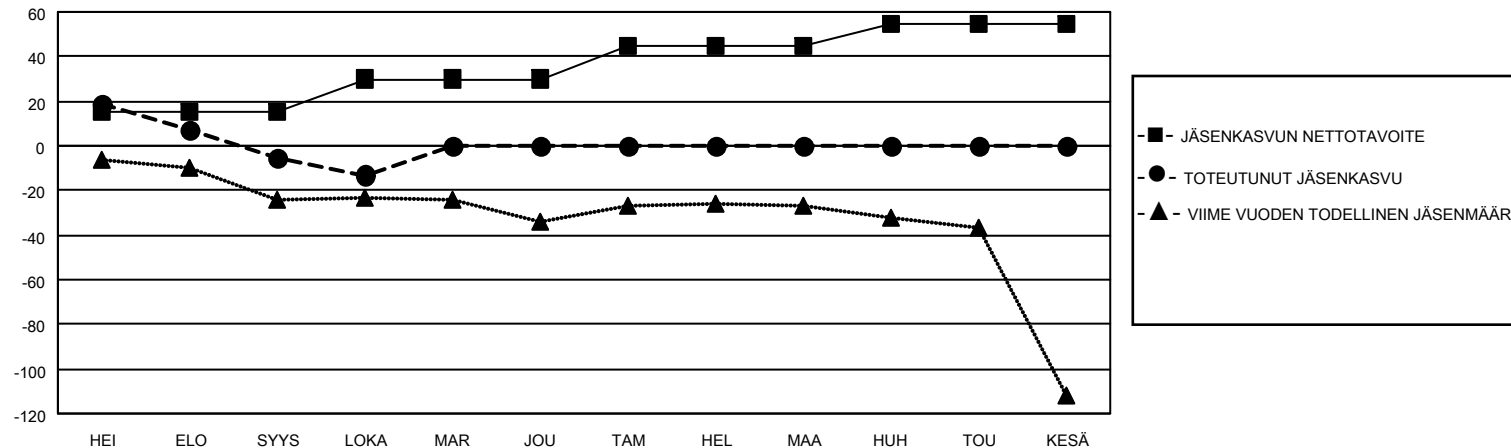

MONTHLY MEMBERSHIP PROGRESS REPORT

SIJAINTI FINLAND

District 107 A

Results as of: 10/31/2020

Klubit				jäsentä			
TULOKSET 2020-2021				TULOKSET 2020-2021			
NELJÄNNES	UUDEN KLUBIN TAVOITE	UUDET KLUBIT	LOPETETUT KLUBIT	NELJÄNNES	JÄSENKASVUN NETTOTAVOITE	TOTEUTUNUT JÄSENKASVU	POISTETUT JÄSENET (mukaan lukien siirrot)
HEI/ELO/SYYS	0	1	1	HEI/ELO/SYYS	15	44	46
LOKA/MAR/JOU	0	0	0	LOKA/MAR/JOU	15	11	19
TAM/HEL/MAA	0	0	0	TAM/HEL/MAA	15	0	0
HUH/TOU/KESÄ	1	0	0	HUH/TOU/KESÄ	10	0	0

TAVOITTEET JA UUDET KLUBIT, KUMULATIIVINEN

TAVOITTEET JA JÄSENET, KUMULATIIVINEN

LAKKAUTETUT KLUBIT: 1

21 CLUBS OF 86 LISÄNNYT YHDEN TAI USEAMMAN UUTTA JÄSENTÄ

SUKUPUOLIJAKAUMA

MIES 1,774 (82.02%)
NAINEN 389 (17.98%)